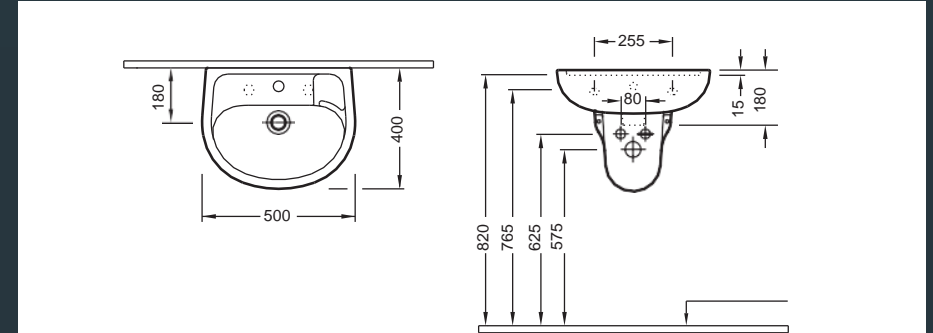

# Tek Para Ürünler

1030 / 5422

40 x 50 cm  
Lavabo + Yarım Ayak