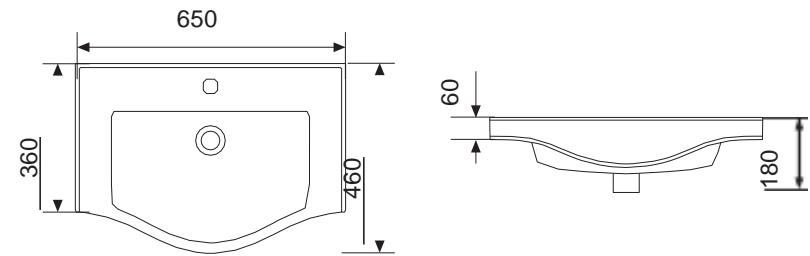

Dora

11065

65 cm

Mobilya Uyumlu Lavabo