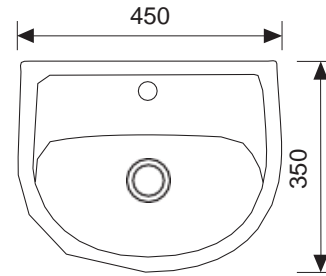

Tek Para Ürünler

1015

35 x 45 cm Lavabo