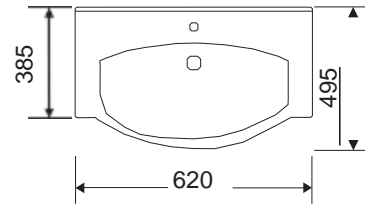

Sera

7004

62 cm

Mobilya Uyumlu Lavabo