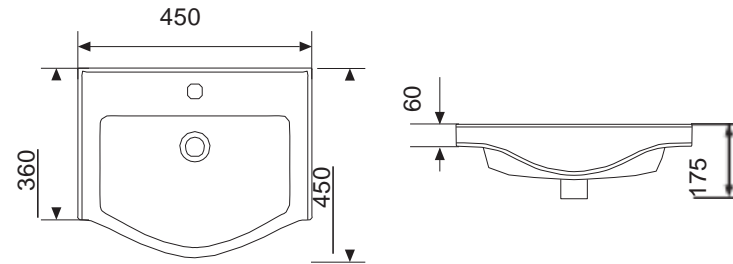

Dora

11045

45 cm

Mobilya Uyumlu Lavabo