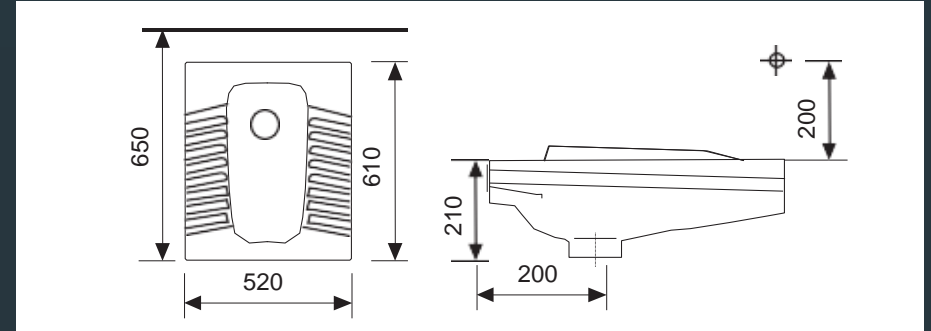

Tek Para Ürünler

2020

evre Yıkamalı Hela Taşı