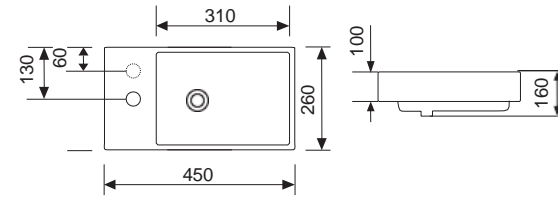

# Tezgah Üstü

6110

26 x 45 cm

Mobilya Uyumlu Lavabo