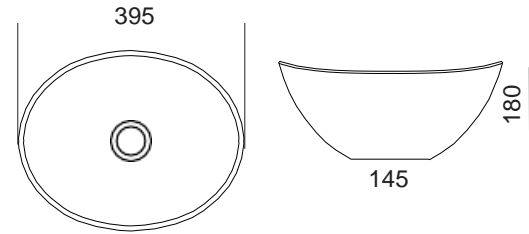

# Tezgah Üstü

3931

39,5 x 31,5 cm  
Çanak Lavabo

3931