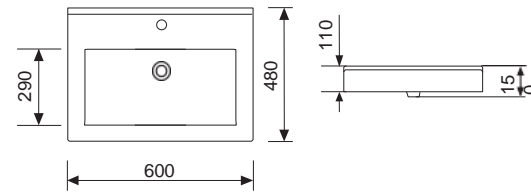

# Tezgah Üstü

6043

48 x 60 cm  
Tezgah Üstü Lavabo

6043 Frig