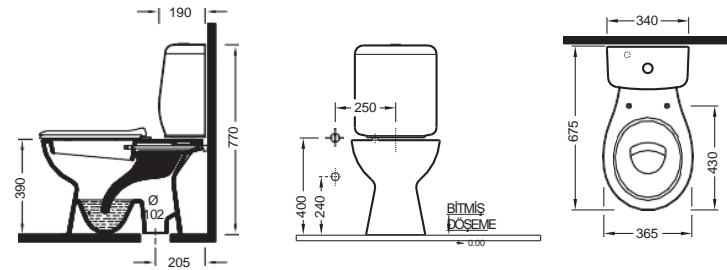

Midas

5330 / 5530

Alttan Çıkışlı Klozet + Rezervuar